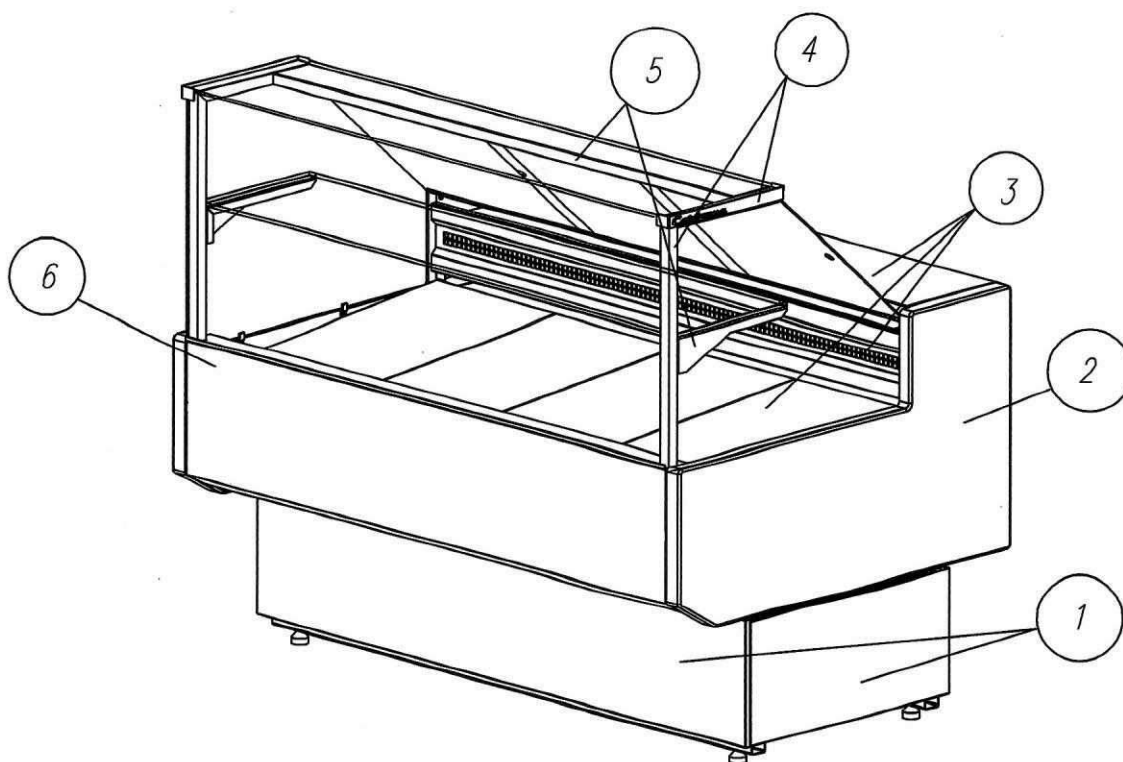

*СХЕМА 1 Carboma GC95  
(GC95 SM, GC95 SV, GC95 SL) складская позиция*

- ① Панели машинного отделения – сталь RAL9006 (серый)
- ② Боковина – пластик RAL9006 (серый)
- ③ Столешница, обшивка испарителя, выкладка – сталь RAL9006 (серый)
- ④ Стойка опорная – труба нерж
- ⑤ Кронштейн полки, обшивка светильника – сталь нерж
- ⑥ Панель передняя сменная – сталь RAL9003 (белый)
- ⑦ Вставка передняя сменная – сталь RAL3020 (красная)

*СХЕМА 2 Carboma GC95  
(GC95 SM, GC95 SV, GC95 SL KombiLux) по заказ*

- ① Панели машинного отделения – сталь фактура под дерево
- ② Боковина – пластик RAL9005 (черный)
- ③ Столешница, обшивка испарителя, выкладка – сталь нерж
- ④ Стойка опорная – труба нерж
- ⑤ Кронштейн полки, обшивка светильника – сталь нерж
- ⑥ Панель передняя сменная – сталь нерж

Согласовано от Заказчика: \_\_\_\_\_

*СХЕМА 3 Carboma GC95*

*(GC95 SM, GC95 SV, GC95 SL) по заказ*

- ① Панели машинного отделения – сталь RAL9006 (серый)
- ② Боковина – пластик RAL9006 (серый)
- ③ Столешница, обшивка испарителя, выкладка – сталь RAL9006 (серый)
- ④ Стойка опорная – труба нерж
- ⑤ Кронштейн полки, обшивка светильника – сталь нерж
- ⑥ Панель передняя сменная – сталь RAL\_\_\_\_\_
- ⑦ Вставка передняя сменная – сталь RAL\_\_\_\_\_