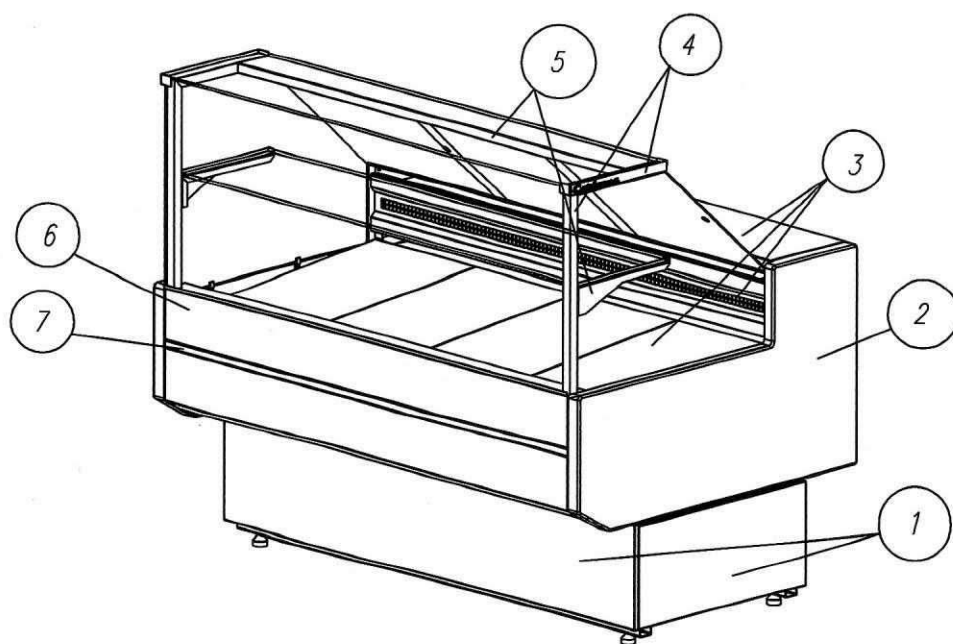

*СХЕМА 1 Carboma GC95  
(GC95 SM, GC95 SV, GC95 SL) складская позиция*

- ① Панели машинного отделения – сталь RAL9006 (серый)
- ② Боковина – пластик RAL9006 (серый)
- ③ Столешница, обшивка испарителя, выкладка – сталь RAL9006 (серый)
- ④ Стойка опорная – труба нерж
- ⑤ Кронштейн полки, обшивка светильника – сталь нерж
- ⑥ Панель передняя сменная – сталь RAL9003 (белый)
- ⑦ Вставка передняя сменная – сталь RAL3020 (красная)

*СХЕМА 2 Carboma GC95  
(GC95 SM, GC95 SV, GC95 SL KombiLux) по заказ*

- ① Панели машинного отделения – сталь фактура под дерево
- ② Боковина – пластик RAL9005 (черный)
- ③ Столешница, обшивка испарителя, выкладка – сталь нерж
- ④ Стойка опорная – труба нерж
- ⑤ Кронштейн полки, обшивка светильника – сталь нерж
- ⑥ Панель передняя сменная – сталь нерж

Согласовано от Заказчика: \_\_\_\_\_

*СХЕМА 3 Carboma GC95*

*(GC95 SM, GC95 SV, GC95 SL) по заказ*

- ① Панели машинного отделения – сталь RAL9006 (серый)
- ② Боковина – пластик RAL9006 (серый)
- ③ Столешница, обшивка испарителя, выкладка – сталь RAL9006 (серый)
- ④ Стойка опорная – труба нерж
- ⑤ Кронштейн полки, обшивка светильника – сталь нерж
- ⑥ Панель передняя сменная – сталь RAL\_\_\_\_\_
- ⑦ Вставка передняя сменная – сталь RAL\_\_\_\_\_