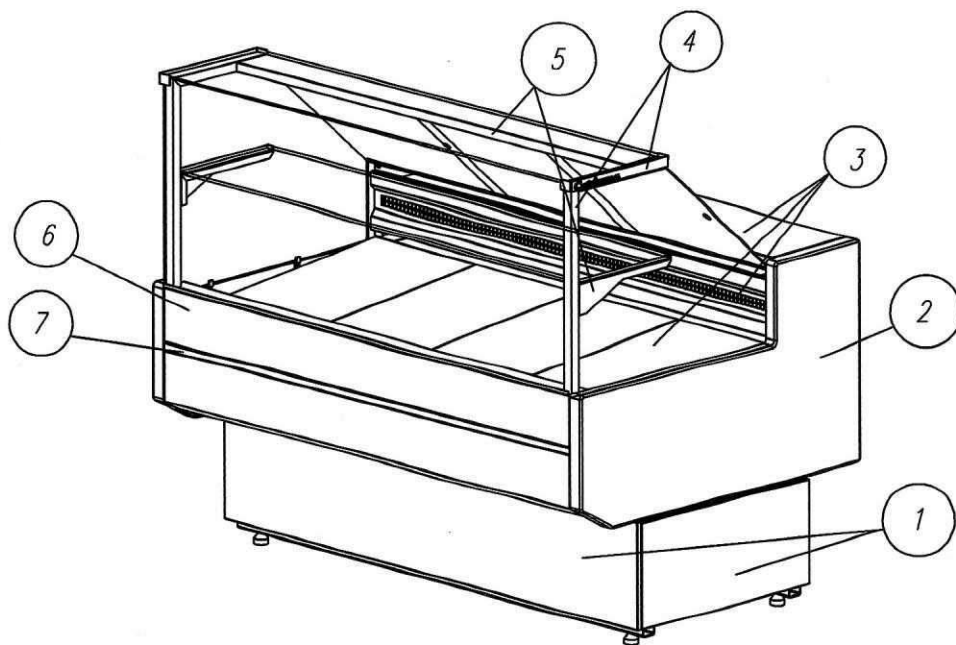

*СХЕМА 1 Carboma GC95  
(GC95 SM, GC95 SV, GC95 SL) складская позиция*

- ① Панели машинного отделения – сталь RAL9006 (серый)
- ② Боковина – пластик RAL9006 (серый)
- ③ Столешница, обшивка испарителя, выкладка – сталь RAL9006 (серый)
- ④ Стойка опорная – труба нерж
- ⑤ Кронштейн полки, обшивка светильника – сталь нерж
- ⑥ Панель передняя сменная – сталь RAL9003 (белый)
- ⑦ Вставка передняя сменная – сталь RAL3020 (красная)

*СХЕМА 2 Carboma GC95  
(GC95 SM, GC95 SV, GC95 SL KombiLux) по заказ*

- ① Панели машинного отделения – сталь фактура под дерево
- ② Боковина – пластик RAL9005 (черный)
- ③ Столешница, обшивка испарителя, выкладка – сталь нерж
- ④ Стойка опорная – труба нерж
- ⑤ Кронштейн полки, обшивка светильника – сталь нерж
- ⑥ Панель передняя сменная – сталь нерж

Согласовано от Заказчика: \_\_\_\_\_

*СХЕМА 3 Carboma GC95*

*(GC95 SM, GC95 SV, GC95 SL) по заказ*

- ① Панели машинного отделения – сталь RAL9006 (серый)
- ② Боковина – пластик RAL9006 (серый)
- ③ Столешница, обшивка испарителя, выкладка – сталь RAL9006 (серый)
- ④ Стойка опорная – труба нерж
- ⑤ Кронштейн полки, обшивка светильника – сталь нерж
- ⑥ Панель передняя сменная – сталь RAL\_\_\_\_\_
- ⑦ Вставка передняя сменная – сталь RAL\_\_\_\_\_