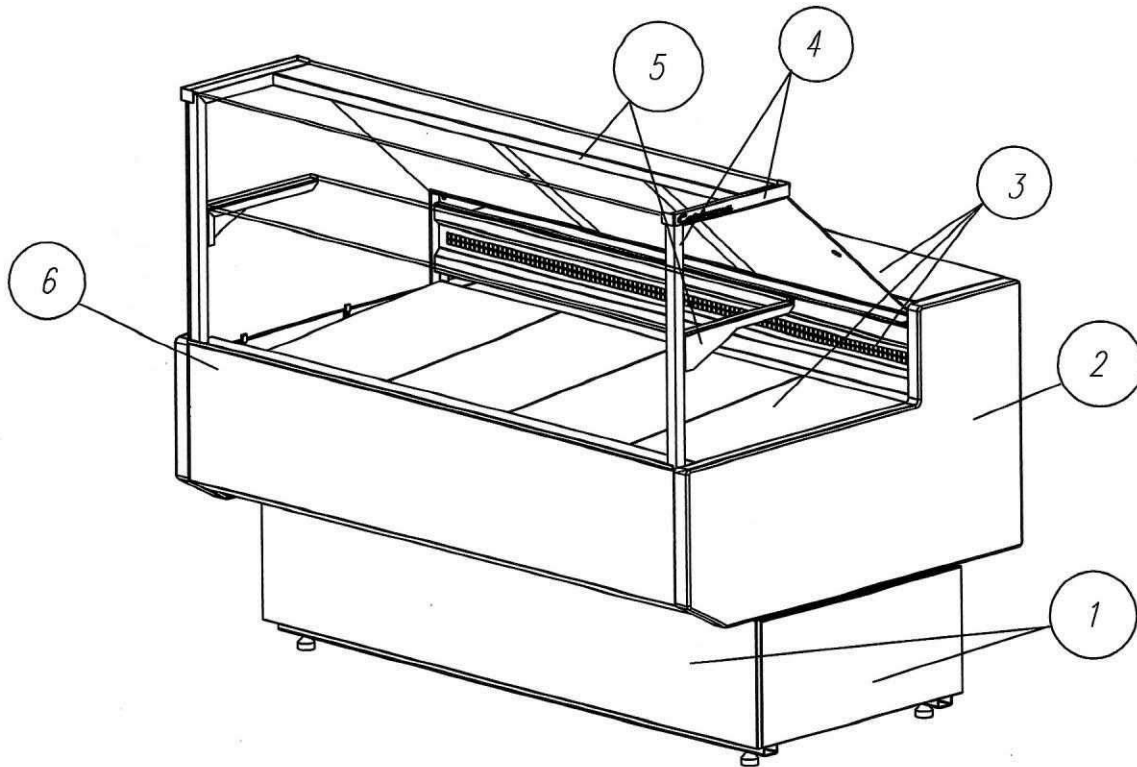

*СХЕМА 1 Carboma GC95  
(GC95 SM, GC95 SV, GC95 SL) складская позиция*

- ① Панели машинного отделения – сталь RAL9006 (серый)
- ② Боковина – пластик RAL9006 (серый)
- ③ Столешница, обшивка испарителя, выкладка – сталь RAL9006 (серый)
- ④ Стойка опорная – труба нерж
- ⑤ Кронштейн полки, обшивка светильника – сталь нерж
- ⑥ Панель передняя сменная – сталь RAL9003 (белый)
- ⑦ Вставка передняя сменная – сталь RAL3020 (красная)

*СХЕМА 2 Carboma GC95  
(GC95 SM, GC95 SV, GC95 SL KombiLux) по заказ*

- ① Панели машинного отделения – сталь фактура под дерево
- ② Боковина – пластик RAL9005 (черный)
- ③ Столешница, обшивка испарителя, выкладка – сталь нерж
- ④ Стойка опорная – труба нерж
- ⑤ Кронштейн полки, обшивка светильника – сталь нерж
- ⑥ Панель передняя сменная – сталь нерж

Согласовано от Заказчика: \_\_\_\_\_

*СХЕМА 3 Carboma GC95*

*(GC95 SM, GC95 SV, GC95 SL) по заказ*

- ① Панели машинного отделения – сталь RAL9006 (серый)
- ② Боковина – пластик RAL9006 (серый)
- ③ Столешница, обшивка испарителя, выкладка – сталь RAL9006 (серый)
- ④ Стойка опорная – труба нерж
- ⑤ Кронштейн полки, обшивка светильника – сталь нерж
- ⑥ Панель передняя сменная – сталь RAL\_\_\_\_\_
- ⑦ Вставка передняя сменная – сталь RAL\_\_\_\_\_

Согласовано от Заказчика: \_\_\_\_\_

*СХЕМА 4 Carboma GC95*

*(GC95 SM, GC95 SV, GC95 SL INOX) пог заказ*

- ① *Панели машинного отделения – сталь нерж*
- ② *Боковина – пластик RAL9005 (черный)*
- ③ *Столешница, обшивка испарителя, выкладка – сталь нерж*
- ④ *Стойка опорная – труба нерж*
- ⑤ *Кронштейн полки, обшивка светильника – сталь нерж*
- ⑥ *Панель передняя сменная – сталь нерж*